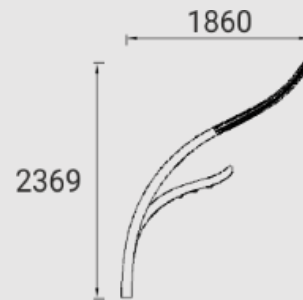

Ул. Пушкина 55/3, оф.102

+7 7172 787 277

info@ledin.kz

Назначение и область применения: наружное освещение, уличные

Технические параметры:

LI-001

Потребляемая мощность, Ватт	80-120-160-200-240
Световой поток, Люмен	8000-12000-16000-20000-24000
Напряжение питания, Вольт	200-240
Цветовая температура, Кельвин	3000-6500
Индекс цветопередачи	>85
Температура эксплуатации, °C	-40°C +50°C
Коэффициент мощности	0.9
Степень защиты оболочки, IP	65
Частота сети, 50/60 ГЦ	50
Угол рассеивания	120°
Монтажный тип	Консольный
Материал корпуса	Алюминий
Габаритные размеры, мм	1860x2369x934; 1860x2369x934; 1860x2369x934; 1860x2369x934
Вес, кг	73.5