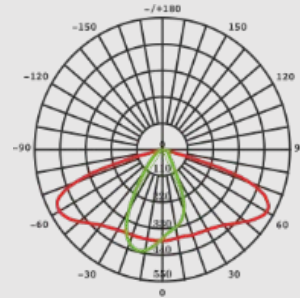

Ул. Пушкина 55/3, оф.102

+7 7172 787 277

info@ledin.kz

Назначение и область применения: наружное освещение, уличные

Технические параметры:

LI-001

Потребляемая мощность, Ватт	80-120-160-200-240
Световой поток, Люмен	8000-12000-16000-20000-24000
Напряжение питания, Вольт	200-240
Цветовая температура, Кельвин	3000-6500
Индекс цветопередачи	>85
Температура эксплуатации, °C	-40°C +50°C
Коэффициент мощности	0.9
Степень защиты оболочки, IP	65
Частота сети, 50/60 ГЦ	50
Угол рассеивания	120°
Монтажный тип	Консольный
Материал корпуса	Алюминий
Габаритные размеры, мм	1860x2369x934; 1860x2369x934; 1860x2369x934; 1860x2369x934
Вес, кг	73.5