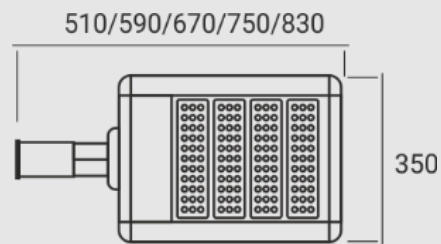

Ул. Пушкина 55/3, оф.102

+7 7172 787 277

info@ledin.kz

Назначение и область применения: наружное освещение, уличные

Технические параметры:

LI-SF

Потребляемая мощность, Ватт	60-90-120-150-180
Световой поток, Люмен	6000-9000-12000-15000-18000
Напряжение питания, Вольт	220-240
Цветовая температура, Кельвин	3000-6500
Индекс цветопередачи	>85
Температура эксплуатации, °C	-40°C +50°C
Коэффициент мощности	0.9
Степень защиты оболочки, IP	65
Частота сети, 50/60 Гц	50
Угол рассеивания	120°
Монтажный тип	Консольный
Материал корпуса	Алюминий
Габаритные размеры, мм	510x350x65
Вес, кг	7.7