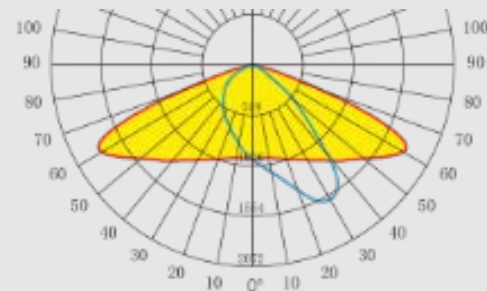

Ул. Пушкина 55/3, оф.102

+7 7172 787 277

info@ledin.kz

Назначение и область применения: наружное освещение, уличные

Технические параметры:

LI-SF

Потребляемая мощность, Ватт	60-90-120-150-180
Световой поток, Люмен	6000-9000-12000-15000-18000
Напряжение питания, Вольт	220-240
Цветовая температура, Кельвин	3000-6500
Индекс цветопередачи	>85
Температура эксплуатации, °C	-40°C +50°C
Коэффициент мощности	0.9
Степень защиты оболочки, IP	65
Частота сети, 50/60 Гц	50
Угол рассеивания	120°
Монтажный тип	Консольный
Материал корпуса	Алюминий
Габаритные размеры, мм	510x350x65
Вес, кг	7.7