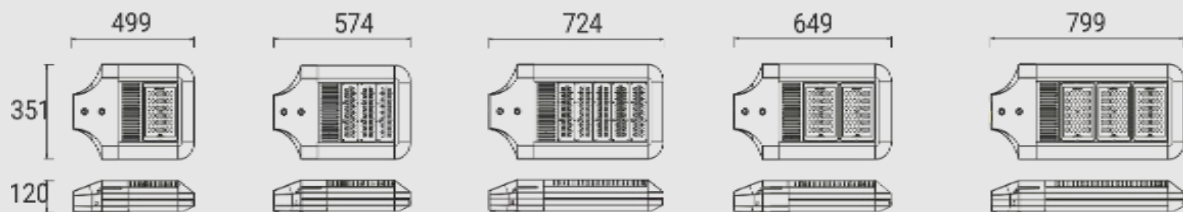

Ул. Пушкина 55/3, оф.102

+7 7172 787 277

info@ledin.kz

Назначение и область применения: наружное освещение, уличные

Технические параметры:

LI-D193

Потребляемая мощность, Ватт	100-150-200-250-300
Световой поток, Люмен	10000-15000-20000-25000-30000
Напряжение питания, Вольт	200-240
Цветовая температура, Кельвин	3750-4250
Индекс цветопередачи	>85
Температура эксплуатации, °C	-40°C +50°C
Коэффициент мощности	0.9
Степень защиты оболочки, IP	65
Частота сети, 50/60 ГЦ	50
Угол рассеивания	120°
Монтажный тип	Консольный
Материал корпуса	Алюминий
Габаритные размеры, мм	499x351; 5/4x351x120; 724x351x120; 649x351x120; 799x351x120
Вес, кг	7.1-7.9-8.6-9.5-10.3