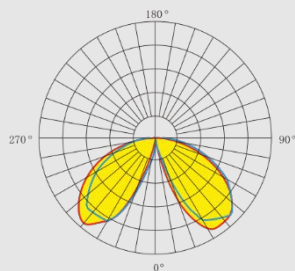

Ул. Пушкина 55/3, оф.102

+7 7172 787 277

info@ledin.kz

Назначение и область применения:
наружное освещение, садово-парковые

Технические параметры:

LI-2023

| | |
|-------------------------------|-------------|
| Потребляемая мощность, Ватт | 10 |
| Световой поток, Люмен | 1000 |
| Напряжение питания, Вольт | 100-240 |
| Цветовая температура, Кельвин | 3000-6000 |
| Индекс цветопередачи | >85 |
| Температура эксплуатации, °C | -40°C +50°C |
| Коэффициент мощности | 0.9 |
| Степень защиты оболочки, IP | 65 |
| Частота сети, 50/60 ГЦ | 50 |
| Угол рассеивания | 120° |
| Монтажный тип | Торшерный |
| Материал корпуса | Алюминий |
| Габаритные размеры, мм | 400x650x220 |
| Вес, кг | 2.5 |