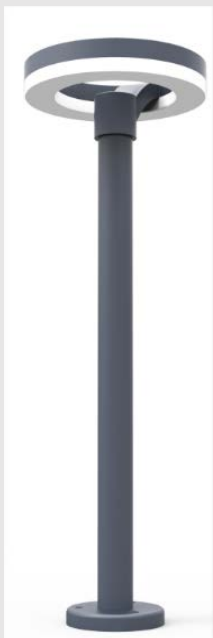

LED INNOVATIONS

LEDIN

ТЕХНИЧЕСКИЙ ПАСПОРТ
ОСВЕТИТЕЛЬНОГО **ОБОРУДОВАНИЯ**

 ledin.kz
 LED INNOVATIONS

ledin.kz

model: AURA
JUNIOR

TOO «LED INNOVATIONS»

г. Нур-Султан

Ул. Пушкина 55/3, оф.102

+7 7172 787 277

info@ledin.kz

Назначение и область применения:
наружное освещение, садово-парковые

Технические параметры:

LI-2023

| | |
|-------------------------------|-------------|
| Потребляемая мощность, Ватт | 10 |
| Световой поток, Люмен | 1000 |
| Напряжение питания, Вольт | 100-240 |
| Цветовая температура, Кельвин | 3000-6000 |
| Индекс цветопередачи | >85 |
| Температура эксплуатации, °C | -40°C +50°C |
| Коэффициент мощности | 0.9 |
| Степень защиты оболочки, IP | 65 |
| Частота сети, 50/60 ГЦ | 50 |
| Угол рассеивания | 120° |
| Монтажный тип | Торшерный |
| Материал корпуса | Алюминий |
| Габаритные размеры, мм | 400x650x220 |
| Вес, кг | 2.5 |