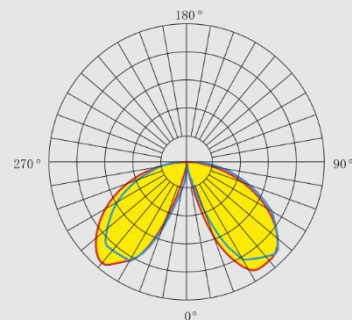

Ул. Пушкина 55/3, оф.102

+7 7172 787 277

info@ledin.kz

Назначение и область применения:
наружное освещение, садово-парковые

Технические параметры:

LI-2003B-LED

Потребляемая мощность, Ватт	10-20-30
Световой поток, Люмен	1000-2000-3000
Напряжение питания, Вольт	100-240
Цветовая температура, Кельвин	3000-6000
Индекс цветопередачи	>85
Температура эксплуатации, °C	-40°C +50°C
Коэффициент мощности	0.9
Степень защиты оболочки, IP	65
Частота сети, 50/60 ГЦ	50
Угол рассеивания	120°
Монтажный тип	Торшерный
Материал корпуса	Алюминий
Габаритные размеры, мм	300x160; 630x160; 980-160
Вес, кг	5.7-6.3-7.2