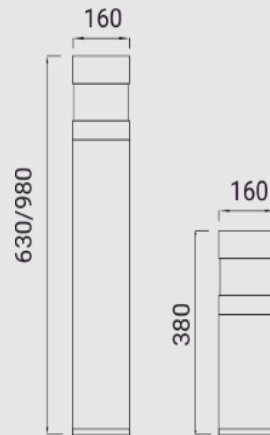

Ул. Пушкина 55/3, оф.102

+7 7172 787 277

info@ledin.kz

Назначение и область применения:
наружное освещение, садово-парковые

Технические параметры:

LI-2003B-LED

Потребляемая мощность, Ватт	10-20-30
Световой поток, Люмен	1000-2000-3000
Напряжение питания, Вольт	100-240
Цветовая температура, Кельвин	3000-6000
Индекс цветопередачи	>85
Температура эксплуатации, °C	-40°C +50°C
Коэффициент мощности	0.9
Степень защиты оболочки, IP	65
Частота сети, 50/60 ГЦ	50
Угол рассеивания	120°
Монтажный тип	Торшерный
Материал корпуса	Алюминий
Габаритные размеры, мм	300x160; 630x160; 980-160
Вес, кг	5.7-6.3-7.2