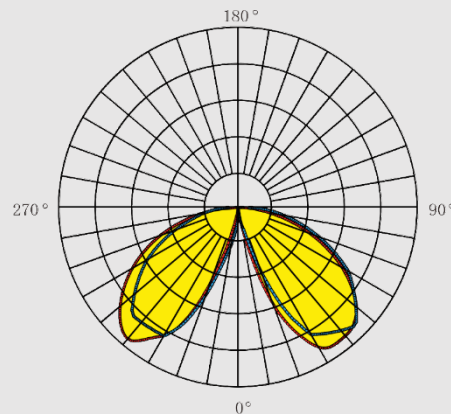

### Технические параметры:

LI-13B

Потребляемая мощность, Ватт	25
Световой поток, Люмен	2500
Напряжение питания, Вольт	100-240
Цветовая температура, Кельвин	3000-6000
Индекс цветопередачи	>85
Температура эксплуатации, °C	-40°C +50°C
Коэффициент мощности	0.9
Степень защиты оболочки, IP	65
Частота сети, 50/60 ГЦ	50
Угол рассеивания	120°
Монтажный тип	Торшерный
Материал корпуса	Алюминий
Габаритные размеры, мм	232x168x1000
Вес, кг	6.0