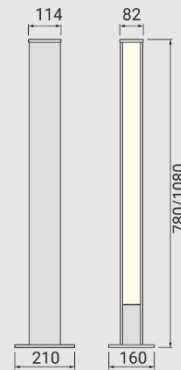

Ул. Пушкина 55/3, оф.102

+7 7172 787 277

info@ledin.kz

Назначение и область применения:
наружное освещение, садово-парковые

Технические параметры:

LI-C115

Потребляемая мощность, Ватт	25-40
Световой поток, Люмен	2500-4000
Напряжение питания, Вольт	100-240
Цветовая температура, Кельвин	3000-6000
Индекс цветопередачи	>85
Температура эксплуатации, °C	-40°C +50°C
Коэффициент мощности	0.9
Степень защиты оболочки, IP	65
Частота сети, 50/60 ГЦ	50
Угол рассеивания	120°
Монтажный тип	Торшерный
Материал корпуса	Алюминий
Габаритные размеры, мм	780x1080x210
Вес, кг	5.6-7.4