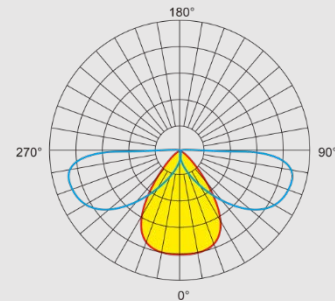

Ул. Пушкина 55/3, оф.102

+7 7172 787 277

info@ledin.kz

Назначение и область применения:
наружное освещение, садово-парковые

Технические параметры:

LI-C115

Потребляемая мощность, Ватт	25-40
Световой поток, Люмен	2500-4000
Напряжение питания, Вольт	100-240
Цветовая температура, Кельвин	3000-6000
Индекс цветопередачи	>85
Температура эксплуатации, °C	-40°C +50°C
Коэффициент мощности	0.9
Степень защиты оболочки, IP	65
Частота сети, 50/60 ГЦ	50
Угол рассеивания	120°
Монтажный тип	Торшерный
Материал корпуса	Алюминий
Габаритные размеры, мм	780x1080x210
Вес, кг	5.6-7.4