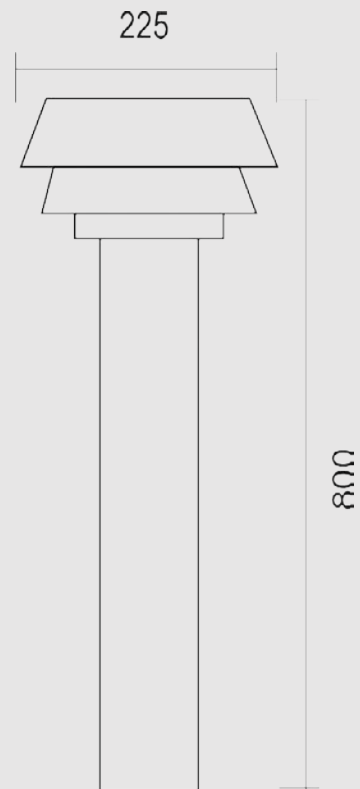

Ул. Пушкина 55/3, оф.102

+7 7172 787 277

info@ledin.kz

Назначение и область применения:
наружное освещение, садово-парковые

Технические параметры:

LI-7310

Потребляемая мощность, Ватт	E27,20
Световой поток, Люмен	2000
Напряжение питания, Вольт	100-240
Цветовая температура, Кельвин	3000-6000
Индекс цветопередачи	>85
Температура эксплуатации, °C	-40°C +50°C
Коэффициент мощности	0.9
Степень защиты оболочки, IP	65
Частота сети, 50/60 ГЦ	50
Угол рассеивания	120°
Монтажный тип	Торшерный
Материал корпуса	Алюминий
Габаритные размеры, мм	225x800
Вес, кг	2.5