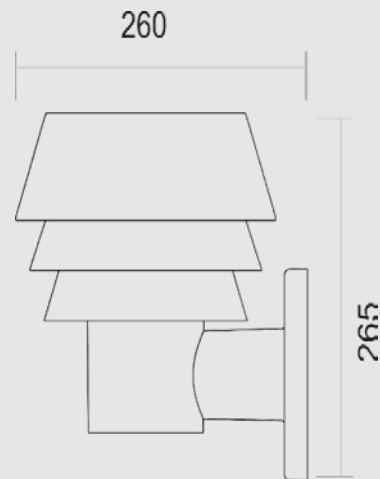

### Технические параметры:

LI-7301

Потребляемая мощность, Ватт	E27,20
Световой поток, Люмен	2000
Напряжение питания, Вольт	100-240
Цветовая температура, Кельвин	3000-6000
Индекс цветопередачи	>85
Температура эксплуатации, °C	-40°C +50°C
Коэффициент мощности	0.9
Степень защиты оболочки, IP	65
Частота сети, 50/60 ГЦ	50
Угол рассеивания	120°
Монтажный тип	Торшерный
Материал корпуса	Алюминий
Габаритные размеры, мм	260x265
Вес, кг	1.5