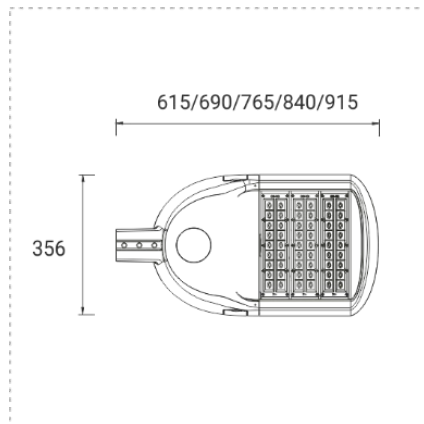

### Технические параметры:

LI-D171A

Потребляемая мощность, Ватт	84/125/170/210/250
Световой поток, Люмен	8400/12500/17000/21000/25000
Напряжение питания, Вольт	200-240
Цветовая температура, Кельвин	3750-4250
Индекс цветопередачи	>70
Температура эксплуатации, °C	-40°C +50°C
Коэффициент мощности	0.9
Степень защиты оболочки, IP	65
Частота сети, 50/60 ГЦ	50
Угол рассеивания	120°
Монтажный тип	Консольный
Материал корпуса	Алюминий
Габаритные размеры, мм	615x356x120; 690x356x120; 765x356x120; 840x356x120;
Вес, кг	3.0/3.3/4.0/4.3/5.6