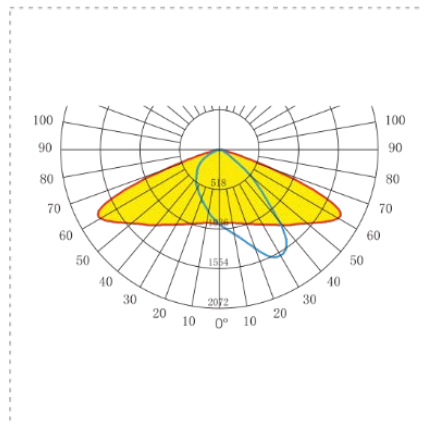

### Технические параметры:

LI-D171A

Потребляемая мощность, Ватт	84/125/170/210/250
Световой поток, Люмен	8400/12500/17000/21000/25000
Напряжение питания, Вольт	200-240
Цветовая температура, Кельвин	3750-4250
Индекс цветопередачи	>70
Температура эксплуатации, °C	-40°C +50°C
Коэффициент мощности	0.9
Степень защиты оболочки, IP	65
Частота сети, 50/60 ГЦ	50
Угол рассеивания	120°
Монтажный тип	Консольный
Материал корпуса	Алюминий
Габаритные размеры, мм	615x356x120; 690x356x120; 765x356x120; 840x356x120;
Вес, кг	3.0/3.3/4.0/4.3/5.6