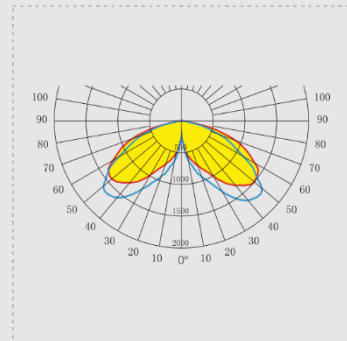

### Технические параметры:

LI-15687

Потребляемая мощность, Ватт	E27, 45/65
Световой поток, Люмен	3*4500/3*6500
Напряжение питания, Вольт	220
Цветовая температура, Кельвин	3000-6000
Индекс цветопередачи	>70
Температура эксплуатации, °C	-40°C +50°C
Коэффициент мощности	0.9
Степень защиты оболочки, IP	65
Частота сети, 50/60 ГЦ	50
Угол рассеивания	120°
Монтажный тип	Торшерный
Материал корпуса	Алюминий
Габаритные размеры, мм	830x384
Вес, кг	60.0