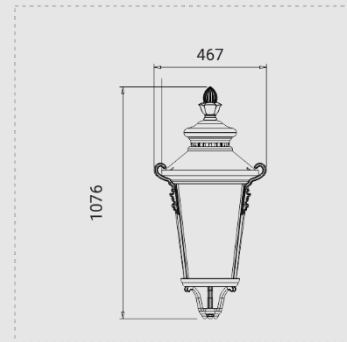

### Технические параметры:

LI-15687

Потребляемая мощность, Ватт	E27, 45/65
Световой поток, Люмен	3*4500/3*6500
Напряжение питания, Вольт	220
Цветовая температура, Кельвин	3000-6000
Индекс цветопередачи	>70
Температура эксплуатации, °C	-40°C +50°C
Коэффициент мощности	0.9
Степень защиты оболочки, IP	65
Частота сети, 50/60 ГЦ	50
Угол рассеивания	120°
Монтажный тип	Торшерный
Материал корпуса	Алюминий
Габаритные размеры, мм	830x384
Вес, кг	60.0