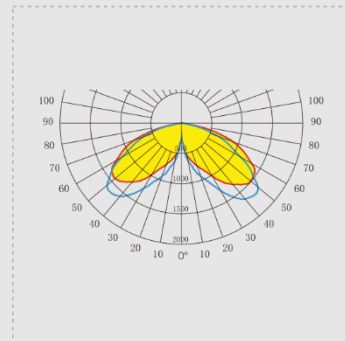

### Технические параметры:

LI-14139

Потребляемая мощность, Ватт	E27, 45/65
Световой поток, Люмен	3*4500/3*6500
Напряжение питания, Вольт	220
Цветовая температура, Кельвин	3000-6000
Индекс цветопередачи	>85
Температура эксплуатации, °C	-40°C +50°C
Коэффициент мощности	0.9
Степень защиты оболочки, IP	65
Частота сети, 50/60 Гц	50
Угол рассеивания	120°
Монтажный тип	Торшерный
Материал корпуса	Алюминий
Габаритные размеры, мм	1076x467
Вес, кг	75.0