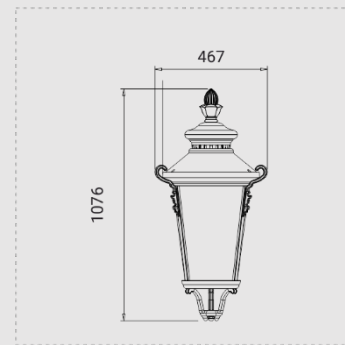

### Технические параметры:

LI-14139

Потребляемая мощность, Ватт	E27, 45/65
Световой поток, Люмен	3*4500/3*6500
Напряжение питания, Вольт	220
Цветовая температура, Кельвин	3000-6000
Индекс цветопередачи	>85
Температура эксплуатации, °C	-40°C +50°C
Коэффициент мощности	0.9
Степень защиты оболочки, IP	65
Частота сети, 50/60 Гц	50
Угол рассеивания	120°
Монтажный тип	Торшерный
Материал корпуса	Алюминий
Габаритные размеры, мм	1076x467
Вес, кг	75.0