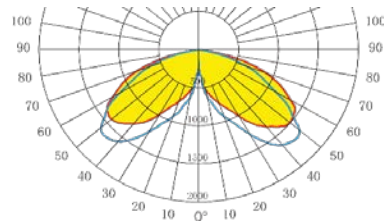

Ул. Пушкина 55/3, оф.102

+7 7172 787 277

info@ledin.kz

Назначение и область применения: наружное освещение, классические

Технические параметры:

LI-13047

Потребляемая мощность, Ватт	E27, 2*20/2*40
Световой поток, Люмен	4000/8000
Напряжение питания, Вольт	220
Цветовая температура, Кельвин	3000-6000
Индекс цветопередачи	>85
Температура эксплуатации, °C	-40°C +50°C
Коэффициент мощности	0.9
Степень защиты оболочки, IP	65
Частота сети, 50/60 ГЦ	50
Угол рассеивания	120°
Монтажный тип	Торшерный
Материал корпуса	Алюминий
Габаритные размеры, мм	447x3359
Вес, кг	68.0