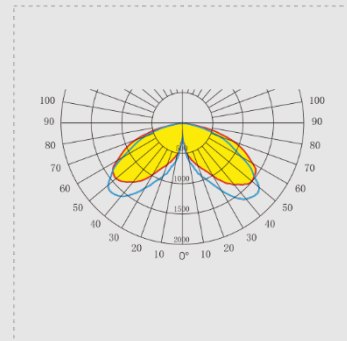

### Технические параметры:

LI-350155

Потребляемая мощность, Ватт	E27, 45/65
Световой поток, Люмен	3*4500/3*6500
Напряжение питания, Вольт	220
Цветовая температура, Кельвин	3000-6000
Индекс цветопередачи	>70
Температура эксплуатации, °C	-40°C +50°C
Коэффициент мощности	0.9
Степень защиты оболочки, IP	65
Частота сети, 50/60 ГЦ	50
Угол рассеивания	120°
Монтажный тип	Торшерный
Материал корпуса	Алюминий
Габаритные размеры, мм	371x700
Вес, кг	95.0