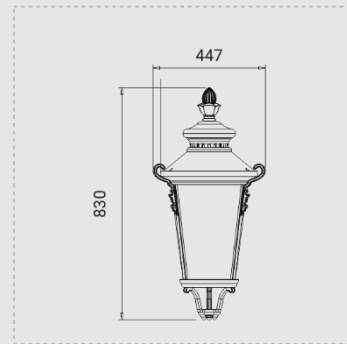

### Технические параметры:

LI-350155

Потребляемая мощность, Ватт	E27, 45/65
Световой поток, Люмен	3*4500/3*6500
Напряжение питания, Вольт	220
Цветовая температура, Кельвин	3000-6000
Индекс цветопередачи	>70
Температура эксплуатации, °C	-40°C +50°C
Коэффициент мощности	0.9
Степень защиты оболочки, IP	65
Частота сети, 50/60 ГЦ	50
Угол рассеивания	120°
Монтажный тип	Торшерный
Материал корпуса	Алюминий
Габаритные размеры, мм	371x700
Вес, кг	95.0