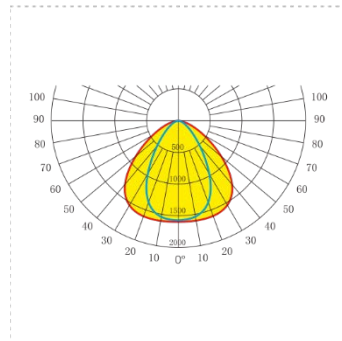

Ул. Пушкина 55/3, оф.102

+7 7172 787 277

info@ledin.kz

Назначение и область применения: наружное освещение, классические

Технические параметры:

LI-16471

Потребляемая мощность, Ватт	E27, 4*100
Световой поток, Люмен	4*10000
Напряжение питания, Вольт	220
Цветовая температура, Кельвин	3000-6000
Индекс цветопередачи	>70
Температура эксплуатации, °C	-40°C +50°C
Коэффициент мощности	0.9
Степень защиты оболочки, IP	65
Частота сети, 50/60 ГЦ	50
Угол рассеивания	120°
Монтажный тип	Торшерный
Материал корпуса	Алюминий
Габаритные размеры, мм	619x500
Вес, кг	150.0