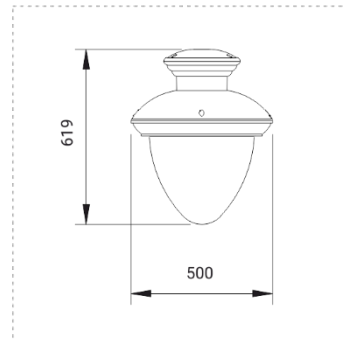

Ул. Пушкина 55/3, оф.102

+7 7172 787 277

info@ledin.kz

Назначение и область применения: наружное освещение, классические

Технические параметры:

LI-16471

Потребляемая мощность, Ватт	E27, 4*100
Световой поток, Люмен	4*10000
Напряжение питания, Вольт	220
Цветовая температура, Кельвин	3000-6000
Индекс цветопередачи	>70
Температура эксплуатации, °C	-40°C +50°C
Коэффициент мощности	0.9
Степень защиты оболочки, IP	65
Частота сети, 50/60 ГЦ	50
Угол рассеивания	120°
Монтажный тип	Торшерный
Материал корпуса	Алюминий
Габаритные размеры, мм	619x500
Вес, кг	150.0