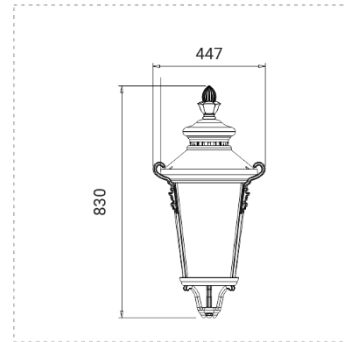

### Технические параметры:

LI-16471

Потребляемая мощность, Ватт	E27, 45/65
Световой поток, Люмен	3*4500/3*6500
Напряжение питания, Вольт	220
Цветовая температура, Кельвин	3000-6000
Индекс цветопередачи	>70
Температура эксплуатации, °C	-40°C +50°C
Коэффициент мощности	0.9
Степень защиты оболочки, IP	65
Частота сети, 50/60 ГЦ	50
Угол рассеивания	120°
Монтажный тип	Торшерный
Материал корпуса	Алюминий
Габаритные размеры, мм	830x447
Вес, кг	70.0