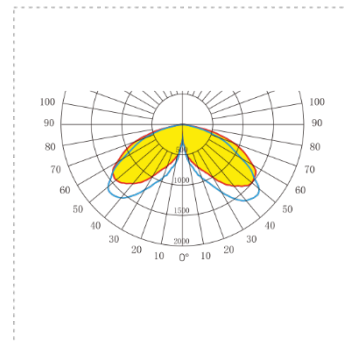

### Технические параметры:

LI-16471

Потребляемая мощность, Ватт	E27, 45/65
Световой поток, Люмен	3*4500/3*6500
Напряжение питания, Вольт	220
Цветовая температура, Кельвин	3000-6000
Индекс цветопередачи	>70
Температура эксплуатации, °C	-40°C +50°C
Коэффициент мощности	0.9
Степень защиты оболочки, IP	65
Частота сети, 50/60 ГЦ	50
Угол рассеивания	120°
Монтажный тип	Торшерный
Материал корпуса	Алюминий
Габаритные размеры, мм	830x447
Вес, кг	70.0