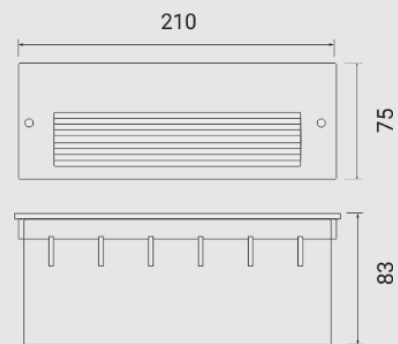

### Технические параметры:

LI-3650F

Потребляемая мощность, Ватт	10
Световой поток, Люмен	1000
Напряжение питания, Вольт	110-240
Цветовая температура, Кельвин	3000-6000
Индекс цветопередачи	>85
Температура эксплуатации, °C	-40°C +50°C
Коэффициент мощности	0.9
Степень защиты оболочки, IP	67
Частота сети, 50/60 ГЦ	50
Угол рассеивания	-
Монтажный тип	Встраиваемый
Материал корпуса	Алюминий
Габаритные размеры, мм	210x75x83
Вес, кг	1.0