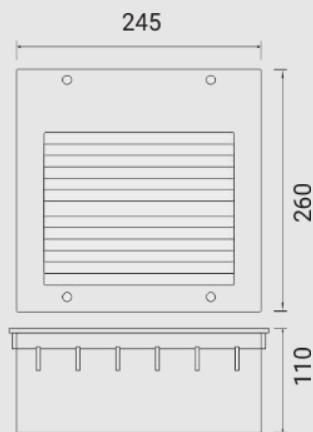

Ул. Пушкина 55/3, оф.102

+7 7172 787 277

info@ledin.kz

Назначение и область применения: наружное освещение, встраиваемые

Технические параметры:

LI-3654D

Потребляемая мощность, Ватт	10
Световой поток, Люмен	1000
Напряжение питания, Вольт	110-240
Цветовая температура, Кельвин	3000-6000
Индекс цветопередачи	>85
Температура эксплуатации, °C	-40°C +50°C
Коэффициент мощности	0.9
Степень защиты оболочки, IP	67
Частота сети, 50/60 ГЦ	50
Угол рассеивания	46,4
Монтажный тип	Встраиваемый
Материал корпуса	Алюминий
Габаритные размеры, мм	245x260x110
Вес, кг	3.0