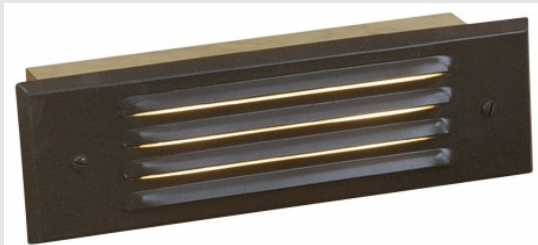

### Технические параметры:

LI-1811

Потребляемая мощность, Ватт	6/10
Световой поток, Люмен	600/1000
Напряжение питания, Вольт	220-240
Цветовая температура, Кельвин	2700-5000
Индекс цветопередачи	>75
Температура эксплуатации, °C	-40°C +50°C
Коэффициент мощности	0.9
Степень защиты оболочки, IP	65
Частота сети, 50/60 ГЦ	50
Угол рассеивания	-
Монтажный тип	Встраиваемый
Материал корпуса	Алюминий
Габаритные размеры, мм	306x112x105
Вес, кг	0.7