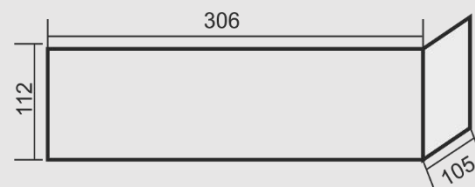

### Технические параметры:

LI-1811

Потребляемая мощность, Ватт	6/10
Световой поток, Люмен	600/1000
Напряжение питания, Вольт	220-240
Цветовая температура, Кельвин	2700-5000
Индекс цветопередачи	>75
Температура эксплуатации, °C	-40°C +50°C
Коэффициент мощности	0.9
Степень защиты оболочки, IP	65
Частота сети, 50/60 ГЦ	50
Угол рассеивания	-
Монтажный тип	Встраиваемый
Материал корпуса	Алюминий
Габаритные размеры, мм	306x112x105
Вес, кг	0.7