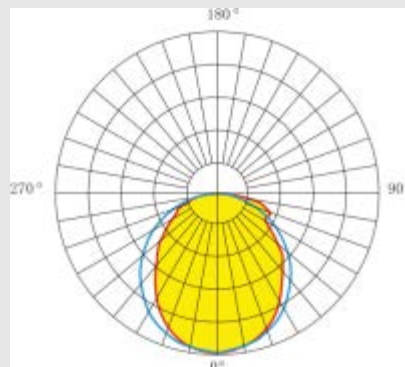

Ул. Пушкина 55/3, оф.102

+7 7172 787 277

info@ledin.kz

Назначение и область применения: наружное освещение, медийные

Технические параметры:

LI-DGC-30

Потребляемая мощность, Ватт	1
Световой поток, Люмен	100
Напряжение питания, Вольт	12/24
Цветовая температура, Кельвин	2700-6000/RGB/RGBW
Индекс цветопередачи	>80
Температура эксплуатации, °C	-40°C +50°C
Коэффициент мощности	0.9
Степень защиты оболочки, IP	65
Частота сети, 50/60 ГЦ	50
Угол рассеивания	30
Монтажный тип	Комбинированный
Материал корпуса	Алюминий
Габаритные размеры, мм	30x13
Вес, кг	0.8