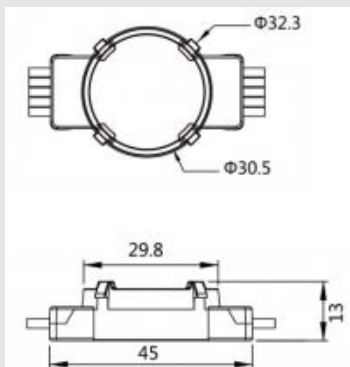

Ул. Пушкина 55/3, оф.102

+7 7172 787 277

info@ledin.kz

Назначение и область применения: наружное освещение, медийные

Технические параметры:

LI-DGC-30

Потребляемая мощность, Ватт	1
Световой поток, Люмен	100
Напряжение питания, Вольт	12/24
Цветовая температура, Кельвин	2700-6000/RGB/RGBW
Индекс цветопередачи	>80
Температура эксплуатации, °C	-40°C +50°C
Коэффициент мощности	0.9
Степень защиты оболочки, IP	65
Частота сети, 50/60 ГЦ	50
Угол рассеивания	30
Монтажный тип	Комбинированный
Материал корпуса	Алюминий
Габаритные размеры, мм	30x13
Вес, кг	0.8