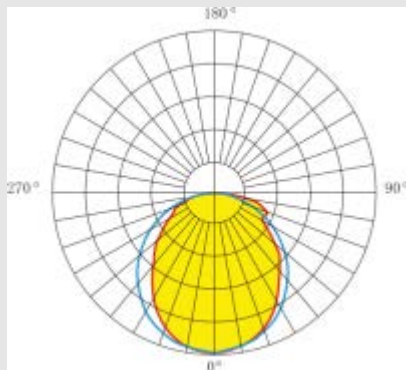

### Технические параметры:

LI-D11

Потребляемая мощность, Ватт	12/24
Световой поток, Люмен	1200/2400
Напряжение питания, Вольт	24
Цветовая температура, Кельвин	2700-6700/RGB
Индекс цветопередачи	>80
Температура эксплуатации, °C	-40°C +50°C
Коэффициент мощности	0.9
Степень защиты оболочки, IP	65
Частота сети, 50/60 ГЦ	50
Угол рассеивания	30
Монтажный тип	Комбинированный
Материал корпуса	Алюминий
Габаритные размеры, мм	82x84x85; 113x150x150
Вес, кг	0.3