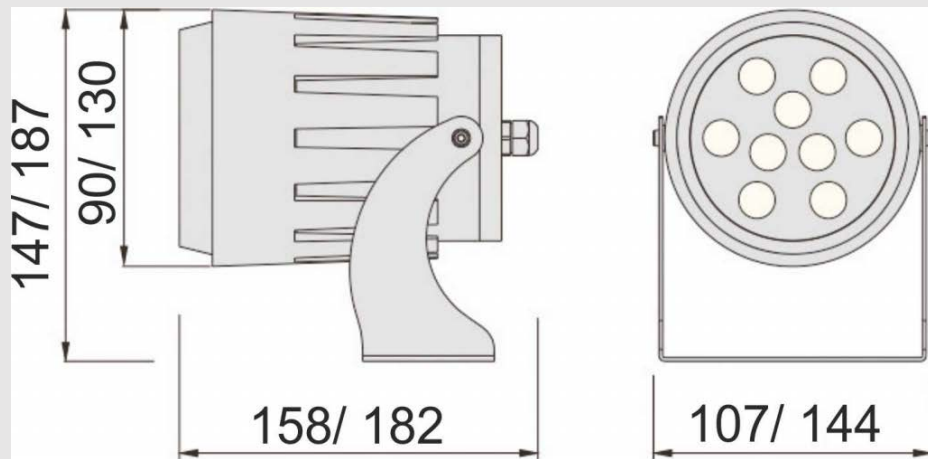

### Технические параметры:

LI-12M

Потребляемая мощность, Ватт	27
Световой поток, Люмен	2700
Напряжение питания, Вольт	100-240
Цветовая температура, Кельвин	3000-6000
Индекс цветопередачи	>70
Температура эксплуатации, °C	-40°C +50°C
Коэффициент мощности	0.9
Степень защиты оболочки, IP	65
Частота сети, 50/60 Гц	50
Угол рассеивания	120
Монтажный тип	Комбинированный
Материал корпуса	Алюминий
Габаритные размеры, мм	182x144x187
Вес, кг	1.5