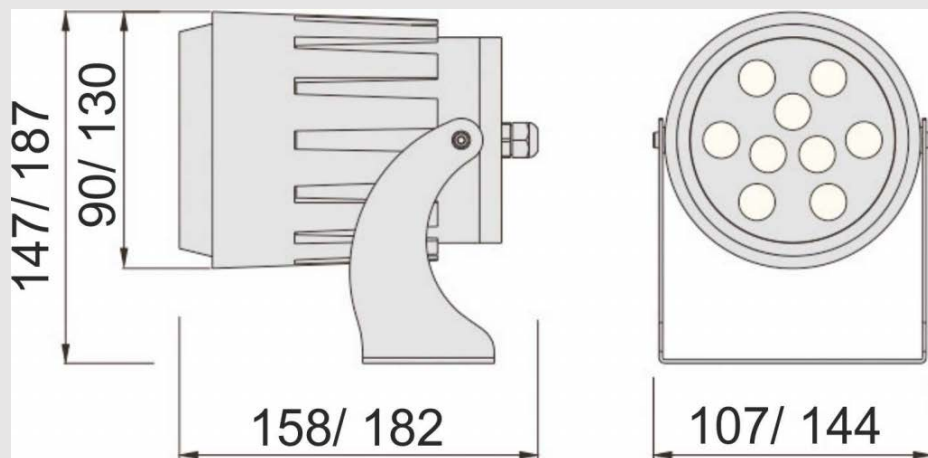

Ул. Пушкина 55/3, оф.102

+7 7172 787 277

info@ledin.kz

Назначение и область применения: наружное освещение, ландшафтные

Технические параметры:

LI-12S

Потребляемая мощность, Ватт	9
Световой поток, Люмен	900
Напряжение питания, Вольт	100-240
Цветовая температура, Кельвин	3000-6000
Индекс цветопередачи	>70
Температура эксплуатации, °C	-40°C +50°C
Коэффициент мощности	0.9
Степень защиты оболочки, IP	65
Частота сети, 50/60 Гц	50
Угол рассеивания	120
Монтажный тип	Комбинированный
Материал корпуса	Алюминий
Габаритные размеры, мм	158x107x147
Вес, кг	1.2