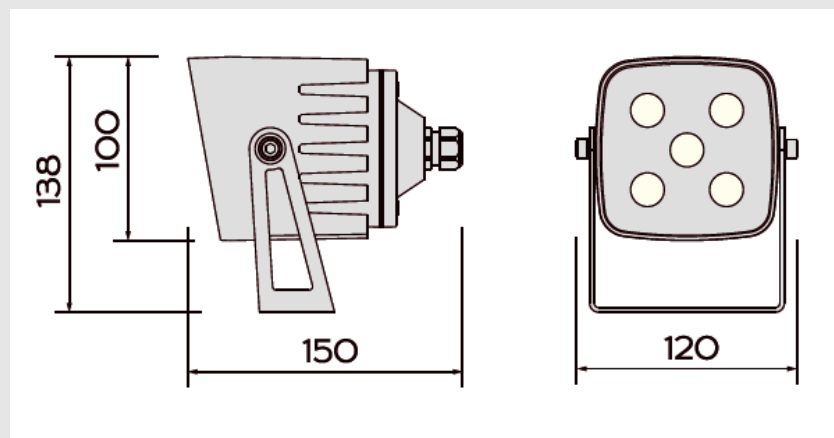

### Технические параметры:

LI-13S

Потребляемая мощность, Ватт	15
Световой поток, Люмен	1500
Напряжение питания, Вольт	100-240
Цветовая температура, Кельвин	3000-6000
Индекс цветопередачи	>70
Температура эксплуатации, °C	-40°C +50°C
Коэффициент мощности	0.9
Степень защиты оболочки, IP	65
Частота сети, 50/60 Гц	50
Угол рассеивания	120
Монтажный тип	Комбинированный
Материал корпуса	Алюминий
Габаритные размеры, мм	150x138x100
Вес, кг	1.5