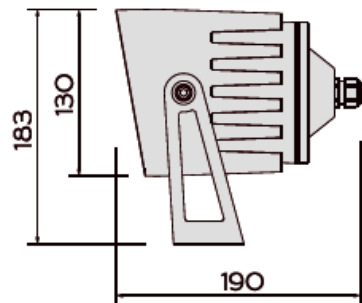

Ул. Пушкина 55/3, оф.102

+7 7172 787 277

info@ledin.kz

Назначение и область применения: наружное освещение, ландшафтные

Технические параметры:

LI-13M

Потребляемая мощность, Ватт	27
Световой поток, Люмен	2700
Напряжение питания, Вольт	100-240
Цветовая температура, Кельвин	3000-6000
Индекс цветопередачи	>70
Температура эксплуатации, °C	-40°C +50°C
Коэффициент мощности	0.9
Степень защиты оболочки, IP	65
Частота сети, 50/60 ГЦ	50
Угол рассеивания	120
Монтажный тип	Комбинированный
Материал корпуса	Алюминий
Габаритные размеры, мм	190x183x151
Вес, кг	1.7