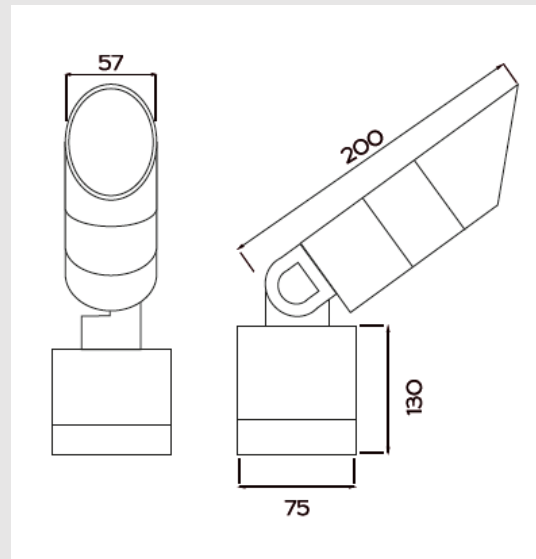

Ул. Пушкина 55/3, оф.102

+7 7172 787 277

info@ledin.kz

Назначение и область применения: наружное освещение, ландшафтные

Технические параметры:

LI-7019

Потребляемая мощность, Ватт	15
Световой поток, Люмен	1500
Напряжение питания, Вольт	100-240
Цветовая температура, Кельвин	3000-6000
Индекс цветопередачи	>70
Температура эксплуатации, °C	-40°C +50°C
Коэффициент мощности	0.9
Степень защиты оболочки, IP	67
Частота сети, 50/60 ГЦ	50
Угол рассеивания	120
Монтажный тип	Комбинированный
Материал корпуса	Алюминий
Габаритные размеры, мм	330x475
Вес, кг	1.3