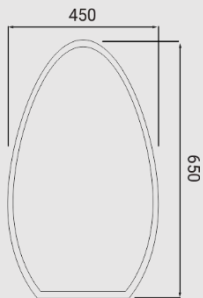

Ул. Пушкина 55/3, оф.102

+7 7172 787 277

info@ledin.kz

Назначение и область применения: наружное освещение, ландшафтные

Технические параметры:

LI-CE45065

Потребляемая мощность, Ватт	36
Световой поток, Люмен	3600
Напряжение питания, Вольт	100-240
Цветовая температура, Кельвин	3000-6000/RGB
Индекс цветопередачи	>70
Температура эксплуатации, °C	-40°C +50°C
Коэффициент мощности	0.9
Степень защиты оболочки, IP	65
Частота сети, 50/60 ГЦ	50
Угол рассеивания	180
Монтажный тип	Комбинированный
Материал корпуса	Алюминий
Габаритные размеры, мм	450x650
Вес, кг	3,0