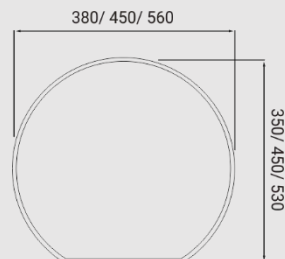

Ул. Пушкина 55/3, оф.102

+7 7172 787 277

info@ledin.kz

Назначение и область применения: наружное освещение, ландшафтные

Технические параметры:

LI-D3835

Потребляемая мощность, Ватт	23
Световой поток, Люмен	2300
Напряжение питания, Вольт	100-240
Цветовая температура, Кельвин	3000-6000/RGB
Индекс цветопередачи	>70
Температура эксплуатации, °C	-40°C +50°C
Коэффициент мощности	0.9
Степень защиты оболочки, IP	65
Частота сети, 50/60 ГЦ	50
Угол рассеивания	180
Монтажный тип	Комбинированный
Материал корпуса	Алюминий
Габаритные размеры, мм	380/450/650x350/450/650
Вес, кг	3,0/3,3/3,9