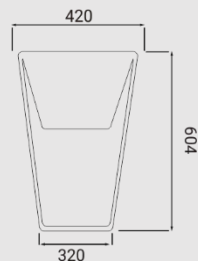

Ул. Пушкина 55/3, оф.102

+7 7172 787 277

info@ledin.kz

Назначение и область применения: наружное освещение, ландшафтные

Технические параметры:

LI-T42060

Потребляемая мощность, Ватт	23
Световой поток, Люмен	2300
Напряжение питания, Вольт	100-240
Цветовая температура, Кельвин	3000-6000
Индекс цветопередачи	>70
Температура эксплуатации, °C	-40°C +50°C
Коэффициент мощности	0.9
Степень защиты оболочки, IP	65
Частота сети, 50/60 ГЦ	50
Угол рассеивания	180
Монтажный тип	Комбинированный
Материал корпуса	Алюминий
Габаритные размеры, мм	420x604x320
Вес, кг	7,0