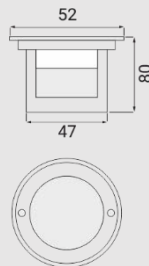

Ул. Пушкина 55/3, оф.102

+7 7172 787 277

info@ledin.kz

Назначение и область применения: наружное освещение, грунтовые

Технические параметры:

LI-3102

Потребляемая мощность, Ватт	1
Световой поток, Люмен	100
Напряжение питания, Вольт	110-240
Цветовая температура, Кельвин	3000-6000
Индекс цветопередачи	>70
Температура эксплуатации, °C	-40°C +50°C
Коэффициент мощности	0.9
Степень защиты оболочки, IP	67
Частота сети, 50/60 ГЦ	50
Угол рассеивания	16,45
Монтажный тип	Встраиваемый
Материал корпуса	Алюминий
Габаритные размеры, мм	52x80
Вес, кг	0,3