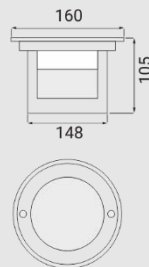

Ул. Пушкина 55/3, оф.102

+7 7172 787 277

info@ledin.kz

Назначение и область применения: наружное освещение, грунтовые

Технические параметры:

LI-3108

| | |
|-------------------------------|--------------|
| Потребляемая мощность, Ватт | 3 |
| Световой поток, Люмен | 300 |
| Напряжение питания, Вольт | 110-240 |
| Цветовая температура, Кельвин | 3000-6000 |
| Индекс цветопередачи | >70 |
| Температура эксплуатации, °C | -40°C +50°C |
| Коэффициент мощности | 0.9 |
| Степень защиты оболочки, IP | 67 |
| Частота сети, 50/60 ГЦ | 50 |
| Угол рассеивания | 16,49 |
| Монтажный тип | Встраиваемый |
| Материал корпуса | Алюминий |
| Габаритные размеры, мм | 160x105 |
| Вес, кг | 1,9 |