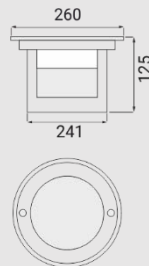

Ул. Пушкина 55/3, оф.102

+7 7172 787 277

info@ledin.kz

Назначение и область применения: наружное освещение, грунтовые

Технические параметры:

LI-3110

Потребляемая мощность, Ватт	24
Световой поток, Люмен	2400
Напряжение питания, Вольт	110-240
Цветовая температура, Кельвин	3000-6000
Индекс цветопередачи	>70
Температура эксплуатации, °C	-40°C +50°C
Коэффициент мощности	0.9
Степень защиты оболочки, IP	67
Частота сети, 50/60 ГЦ	50
Угол рассеивания	15,89
Монтажный тип	Встраиваемый
Материал корпуса	Алюминий
Габаритные размеры, мм	260x125
Вес, кг	4,0