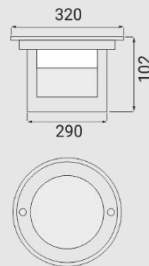

Ул. Пушкина 55/3, оф.102

+7 7172 787 277

info@ledin.kz

Назначение и область применения: наружное освещение, грунтовые

Технические параметры:

LI-3111

Потребляемая мощность, Ватт	36
Световой поток, Люмен	3600
Напряжение питания, Вольт	110-240
Цветовая температура, Кельвин	3000-6000
Индекс цветопередачи	>70
Температура эксплуатации, °C	-40°C +50°C
Коэффициент мощности	0.9
Степень защиты оболочки, IP	67
Частота сети, 50/60 ГЦ	50
Угол рассеивания	16,44
Монтажный тип	Встраиваемый
Материал корпуса	Алюминий
Габаритные размеры, мм	320x102
Вес, кг	6,3