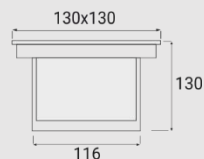

### Технические параметры:

LI-3151

Потребляемая мощность, Ватт	4
Световой поток, Люмен	400
Напряжение питания, Вольт	110-240
Цветовая температура, Кельвин	3000-6000
Индекс цветопередачи	>70
Температура эксплуатации, °C	-40°C +50°C
Коэффициент мощности	0.9
Степень защиты оболочки, IP	67
Частота сети, 50/60 ГЦ	50
Угол рассеивания	-
Монтажный тип	Встраиваемый
Материал корпуса	Алюминий
Габаритные размеры, мм	130x130
Вес, кг	1,5