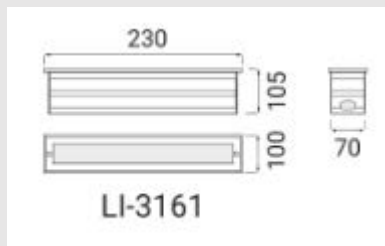

### Технические параметры:

LI-3161

Потребляемая мощность, Ватт	5
Световой поток, Люмен	500
Напряжение питания, Вольт	220-240
Цветовая температура, Кельвин	2700-5000
Индекс цветопередачи	>75
Температура эксплуатации, °C	-40°C +50°C
Коэффициент мощности	0.9
Степень защиты оболочки, IP	67
Частота сети, 50/60 ГЦ	50
Угол рассеивания	26,39
Монтажный тип	Встраиваемый
Материал корпуса	Алюминий
Габаритные размеры, мм	230x105x100
Вес, кг	2,0