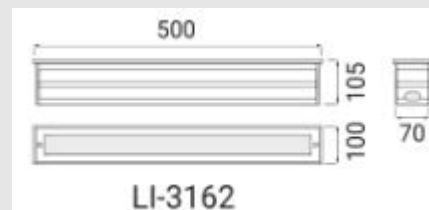

Ул. Пушкина 55/3, оф.102

+7 7172 787 277

info@ledin.kz

Назначение и область применения: наружное освещение, грунтовые

Технические параметры:

LI-3162

Потребляемая мощность, Ватт	10
Световой поток, Люмен	1000
Напряжение питания, Вольт	220-240
Цветовая температура, Кельвин	2700-5000
Индекс цветопередачи	>75
Температура эксплуатации, °C	-40°C +50°C
Коэффициент мощности	0.9
Степень защиты оболочки, IP	67
Частота сети, 50/60 ГЦ	50
Угол рассеивания	17,23
Монтажный тип	Встраиваемый
Материал корпуса	Алюминий
Габаритные размеры, мм	500x105x100
Вес, кг	4,0