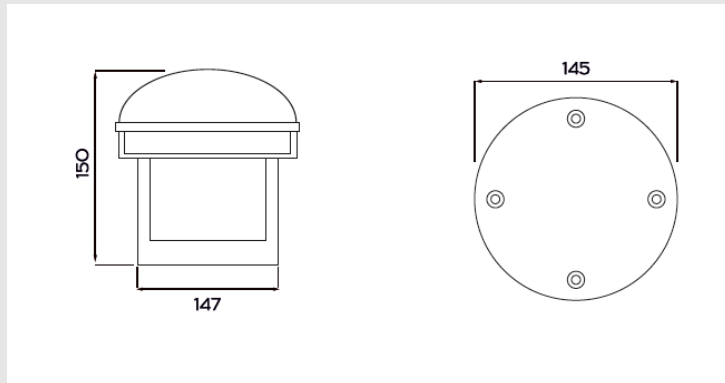

Ул. Пушкина 55/3, оф.102

+7 7172 787 277

info@ledin.kz

Назначение и область применения: наружное освещение, грунтовые

Технические параметры:

LI-3171A

Потребляемая мощность, Ватт	3*1
Световой поток, Люмен	300
Напряжение питания, Вольт	110-240
Цветовая температура, Кельвин	3000-6000
Индекс цветопередачи	>70
Температура эксплуатации, °C	-40°C +50°C
Коэффициент мощности	0.9
Степень защиты оболочки, IP	67
Частота сети, 50/60 ГЦ	50
Угол рассеивания	-
Монтажный тип	Встраиваемый
Материал корпуса	Алюминий
Габаритные размеры, мм	150x145
Вес, кг	1,5