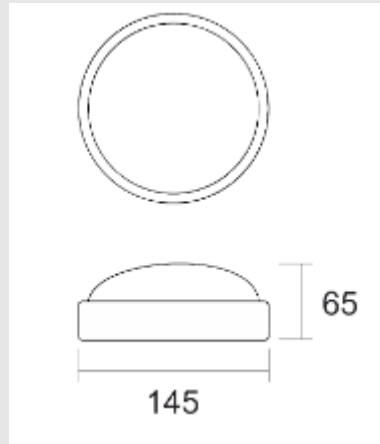

Ул. Пушкина 55/3, оф.102

+7 7172 787 277

info@ledin.kz

Назначение и область применения: наружное освещение, настенные

Технические параметры:

LI-009R

Потребляемая мощность, Ватт	5/10/15
Световой поток, Люмен	500/1000/1500
Напряжение питания, Вольт	220
Цветовая температура, Кельвин	3000-6000
Индекс цветопередачи	>80
Температура эксплуатации, °C	-40°C +50°C
Коэффициент мощности	0.9
Степень защиты оболочки, IP	65
Частота сети, 50/60 ГЦ	50
Угол рассеивания	60
Монтажный тип	Комбинированный
Материал корпуса	Алюминий
Габаритные размеры, мм	145x65
Вес, кг	1,0