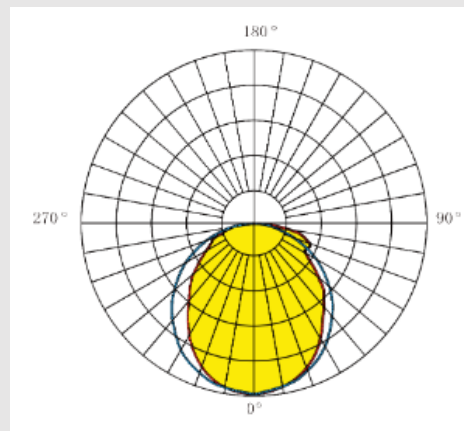

Ул. Пушкина 55/3, оф.102

+7 7172 787 277

info@ledin.kz

Назначение и область применения: наружное освещение, настенные

Технические параметры:

LI-009R

Потребляемая мощность, Ватт	5/10/15
Световой поток, Люмен	500/1000/1500
Напряжение питания, Вольт	220
Цветовая температура, Кельвин	3000-6000
Индекс цветопередачи	>80
Температура эксплуатации, °C	-40°C +50°C
Коэффициент мощности	0.9
Степень защиты оболочки, IP	65
Частота сети, 50/60 ГЦ	50
Угол рассеивания	60
Монтажный тип	Комбинированный
Материал корпуса	Алюминий
Габаритные размеры, мм	145x65
Вес, кг	1,0