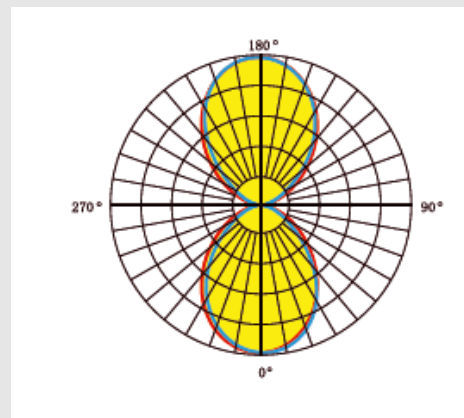

Ул. Пушкина 55/3, оф.102

+7 7172 787 277

info@ledin.kz

Назначение и область применения: наружное освещение, настенные

Технические параметры:

LI-03

Потребляемая мощность, Ватт	9
Световой поток, Люмен	900
Напряжение питания, Вольт	100-240
Цветовая температура, Кельвин	3000-4200
Индекс цветопередачи	>80
Температура эксплуатации, °C	-40°C +50°C
Коэффициент мощности	0.9
Степень защиты оболочки, IP	65
Частота сети, 50/60 ГЦ	50
Угол рассеивания	120
Монтажный тип	Комбинированный
Материал корпуса	Алюминий
Габаритные размеры, мм	220x106x90
Вес, кг	1,3