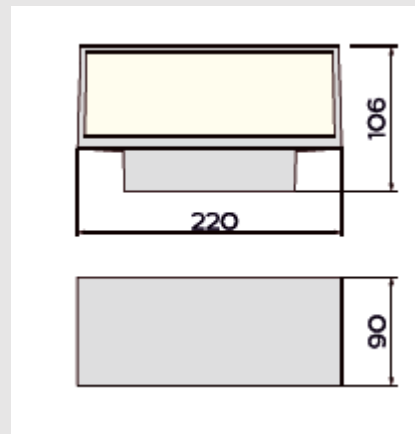

Ул. Пушкина 55/3, оф.102

+7 7172 787 277

info@ledin.kz

Назначение и область применения: наружное освещение, настенные

Технические параметры:

LI-03

Потребляемая мощность, Ватт	9
Световой поток, Люмен	900
Напряжение питания, Вольт	100-240
Цветовая температура, Кельвин	3000-4200
Индекс цветопередачи	>80
Температура эксплуатации, °C	-40°C +50°C
Коэффициент мощности	0.9
Степень защиты оболочки, IP	65
Частота сети, 50/60 ГЦ	50
Угол рассеивания	120
Монтажный тип	Комбинированный
Материал корпуса	Алюминий
Габаритные размеры, мм	220x106x90
Вес, кг	1,3