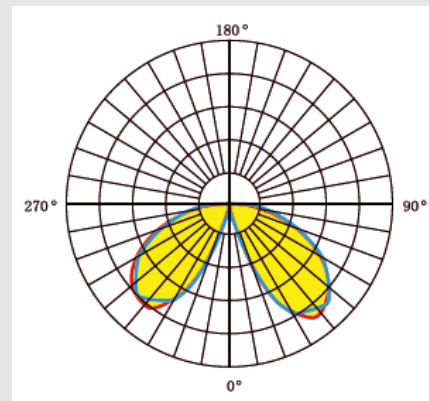

Ул. Пушкина 55/3, оф.102

+7 7172 787 277

info@ledin.kz

Назначение и область применения: наружное освещение, настенные

Технические параметры:

LI-13B

Потребляемая мощность, Ватт	15
Световой поток, Люмен	1500
Напряжение питания, Вольт	100-240
Цветовая температура, Кельвин	3000-4200
Индекс цветопередачи	>80
Температура эксплуатации, °C	-40°C +50°C
Коэффициент мощности	0.9
Степень защиты оболочки, IP	65
Частота сети, 50/60 ГЦ	50
Угол рассеивания	60
Монтажный тип	Комбинированный
Материал корпуса	Алюминий
Габаритные размеры, мм	168x300
Вес, кг	1,3