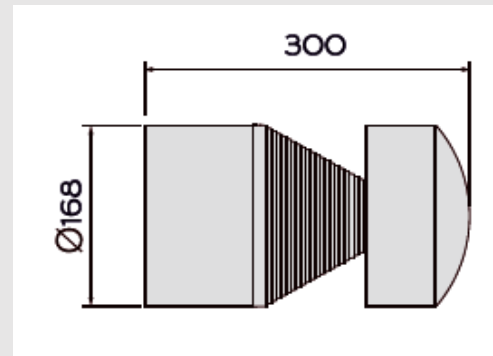

Ул. Пушкина 55/3, оф.102

+7 7172 787 277

info@ledin.kz

Назначение и область применения: наружное освещение, настенные

Технические параметры:

LI-13B

Потребляемая мощность, Ватт	15
Световой поток, Люмен	1500
Напряжение питания, Вольт	100-240
Цветовая температура, Кельвин	3000-4200
Индекс цветопередачи	>80
Температура эксплуатации, °C	-40°C +50°C
Коэффициент мощности	0.9
Степень защиты оболочки, IP	65
Частота сети, 50/60 ГЦ	50
Угол рассеивания	60
Монтажный тип	Комбинированный
Материал корпуса	Алюминий
Габаритные размеры, мм	168x300
Вес, кг	1,3