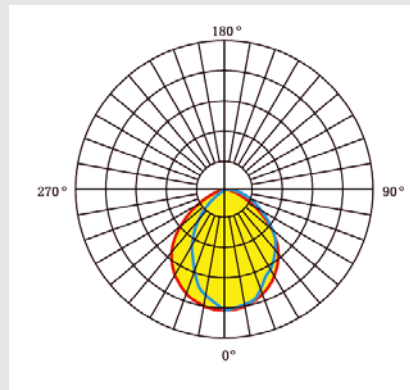

Ул. Пушкина 55/3, оф.102

+7 7172 787 277

info@ledin.kz

Назначение и область применения: наружное освещение, настенные

Технические параметры:

LI-DB01

Потребляемая мощность, Ватт	6/10/15
Световой поток, Люмен	600/900/1200
Напряжение питания, Вольт	220
Цветовая температура, Кельвин	3000-6000
Индекс цветопередачи	>80
Температура эксплуатации, °C	-40°C +50°C
Коэффициент мощности	0.9
Степень защиты оболочки, IP	65
Частота сети, 50/60 ГЦ	50
Угол рассеивания	60
Монтажный тип	Настенный
Материал корпуса	Алюминий
Габаритные размеры, мм	90x160; 110x220; 145x220
Вес, кг	1,3/1,4/1,5