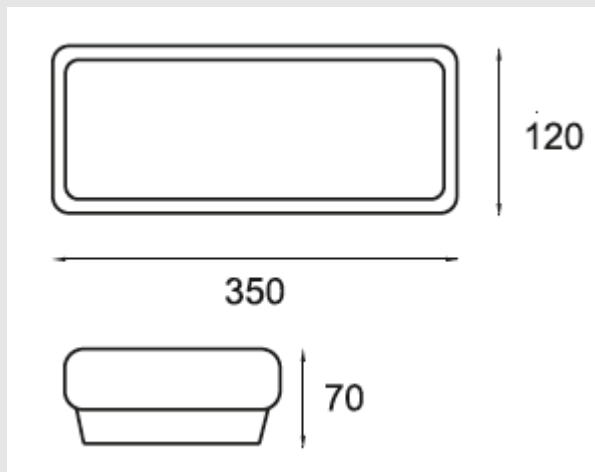

Ул. Пушкина 55/3, оф.102

+7 7172 787 277

info@ledin.kz

Назначение и область применения: внутреннее освещение, аварийные

Технические параметры:

LI-108

Потребляемая мощность, Ватт	2/3
Световой поток, Люмен	200/300
Напряжение питания, Вольт	220
Цветовая температура, Кельвин	3000-6000
Индекс цветопередачи	>85
Температура эксплуатации, °C	-40°C +50°C
Коэффициент мощности	0.9
Степень защиты оболочки, IP	65
Частота сети, 50/60 ГЦ	50
Угол рассеивания	120°
Монтажный тип	Накладной
Материал корпуса	Пластик
Габаритные размеры, мм	350x120x70
Вес, кг	0.2