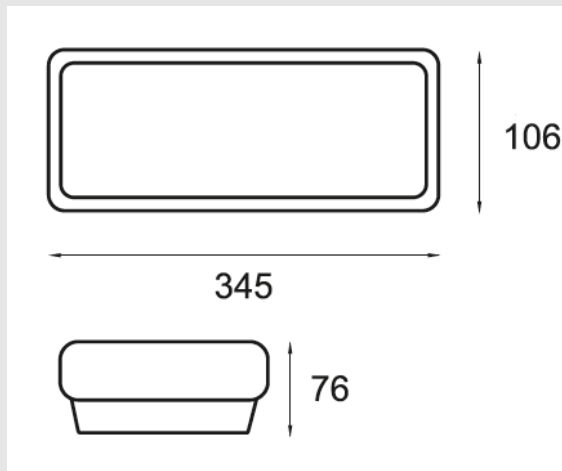

Ул. Пушкина 55/3, оф.102

+7 7172 787 277

info@ledin.kz

Назначение и область применения: внутреннее освещение, аварийные

Технические параметры:

LI-180

Потребляемая мощность, Ватт	2/3
Световой поток, Люмен	200/300
Напряжение питания, Вольт	220
Цветовая температура, Кельвин	3000-6000
Индекс цветопередачи	>85
Температура эксплуатации, °C	-40°C +50°C
Коэффициент мощности	0.9
Степень защиты оболочки, IP	65
Частота сети, 50/60 ГЦ	50
Угол рассеивания	120°
Монтажный тип	Накладной
Материал корпуса	Пластик
Габаритные размеры, мм	345x106x76
Вес, кг	0.3