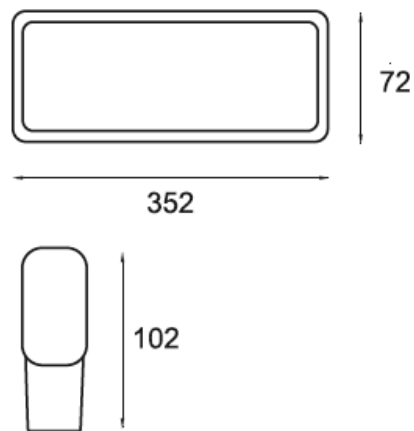

Ул. Пушкина 55/3, оф.102

+7 7172 787 277

info@ledin.kz

Назначение и область применения: внутреннее освещение, аварийные

Технические параметры:

LI-280

Потребляемая мощность, Ватт	2/3
Световой поток, Люмен	200/300
Напряжение питания, Вольт	220
Цветовая температура, Кельвин	3000-6000
Индекс цветопередачи	>85
Температура эксплуатации, °C	-40°C +50°C
Коэффициент мощности	0.9
Степень защиты оболочки, IP	65
Частота сети, 50/60 ГЦ	50
Угол рассеивания	120°
Монтажный тип	Накладной
Материал корпуса	Пластик
Габаритные размеры, мм	352x102x72
Вес, кг	0.3