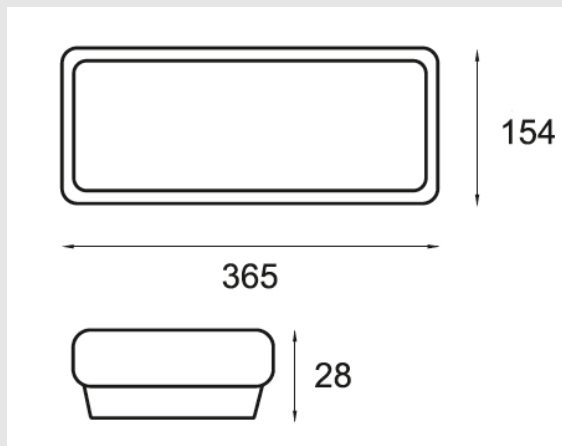

Ул. Пушкина 55/3, оф.102

+7 7172 787 277

info@ledin.kz

Назначение и область применения: внутреннее освещение, аварийные

Технические параметры:

LI-331

Потребляемая мощность, Ватт	0.4
Световой поток, Люмен	40
Напряжение питания, Вольт	220
Цветовая температура, Кельвин	3000-6000
Индекс цветопередачи	>85
Температура эксплуатации, °C	-40°C +50°C
Коэффициент мощности	0.9
Степень защиты оболочки, IP	65
Частота сети, 50/60 ГЦ	50
Угол рассеивания	120°
Монтажный тип	Накладной
Материал корпуса	Пластик
Габаритные размеры, мм	365x154x28
Вес, кг	0.2