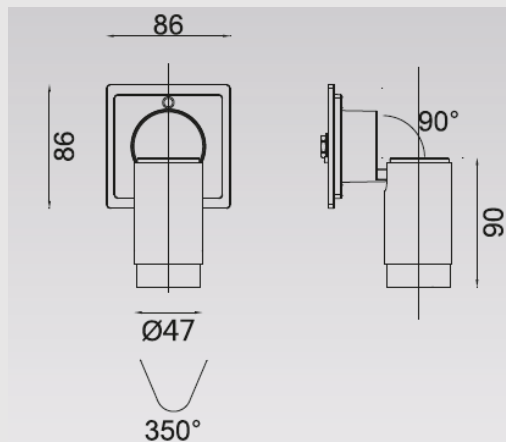

Ул. Пушкина 55/3, оф.102

+7 7172 787 277

info@ledin.kz

Назначение и область применения: внутреннее освещение, настенные

Технические параметры:

LI-1080-06

Потребляемая мощность, Ватт	6
Световой поток, Люмен	600
Напряжение питания, Вольт	100-240
Цветовая температура, Кельвин	2700-5000
Индекс цветопередачи	>85
Температура эксплуатации, °C	-30°C +40°C
Коэффициент мощности	0.9
Степень защиты оболочки, IP	40
Частота сети, 50/60 ГЦ	50
Угол рассеивания	15/24/36°
Монтажный тип	Встраиваемый
Материал корпуса	Алюминий
Габаритные размеры, мм	86x86x90