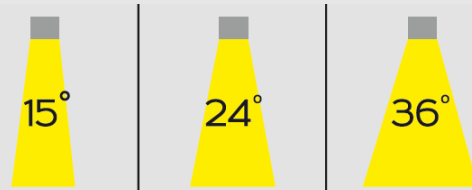

Ул. Пушкина 55/3, оф.102

+7 7172 787 277

info@ledin.kz

Назначение и область применения: внутреннее освещение, настенные

Технические параметры:

LI-1080-06

Потребляемая мощность, Ватт	6
Световой поток, Люмен	600
Напряжение питания, Вольт	100-240
Цветовая температура, Кельвин	2700-5000
Индекс цветопередачи	>85
Температура эксплуатации, °C	-30°C +40°C
Коэффициент мощности	0.9
Степень защиты оболочки, IP	40
Частота сети, 50/60 ГЦ	50
Угол рассеивания	15/24/36°
Монтажный тип	Встраиваемый
Материал корпуса	Алюминий
Габаритные размеры, мм	86x86x90