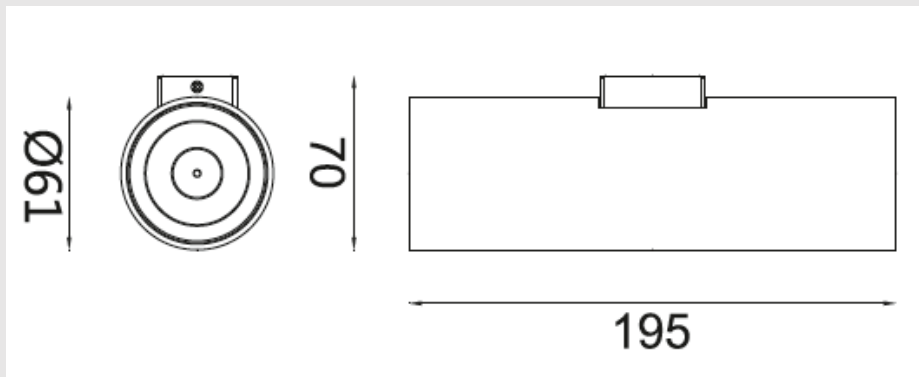

Ул. Пушкина 55/3, оф.102

+7 7172 787 277

info@ledin.kz

Назначение и область применения: внутреннее освещение, настенные

Технические параметры:

LI-1084-06

Потребляемая мощность, Ватт	6
Световой поток, Люмен	600
Напряжение питания, Вольт	100-240
Цветовая температура, Кельвин	2700-5000
Индекс цветопередачи	>85
Температура эксплуатации, °C	-30°C +40°C
Коэффициент мощности	0.9
Степень защиты оболочки, IP	40
Частота сети, 50/60 Гц	50
Угол рассеивания	2°
Монтажный тип	Накладной/настенный
Материал корпуса	Алюминий
Габаритные размеры, мм	70x195