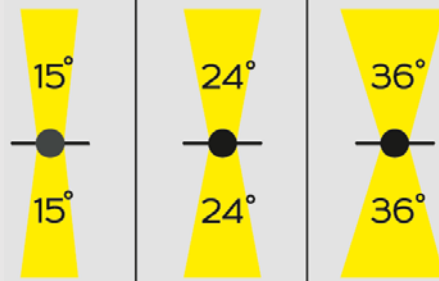

Ул. Пушкина 55/3, оф.102

+7 7172 787 277

info@ledin.kz

Назначение и область применения: внутреннее освещение, настенные

Технические параметры:

LI-1082-30

Потребляемая мощность, Ватт	2*15
Световой поток, Люмен	3000
Напряжение питания, Вольт	100-240
Цветовая температура, Кельвин	2700-5000
Индекс цветопередачи	>85
Температура эксплуатации, °C	-30°C +40°C
Коэффициент мощности	0.9
Степень защиты оболочки, IP	40
Частота сети, 50/60 Гц	50
Угол рассеивания	15/24/36°
Монтажный тип	Накладной/настенный
Материал корпуса	Алюминий
Габаритные размеры, мм	400x96