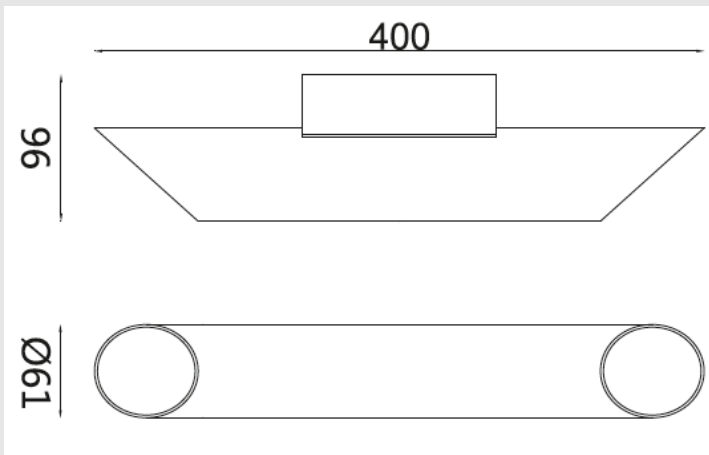

Ул. Пушкина 55/3, оф.102

+7 7172 787 277

info@ledin.kz

Назначение и область применения: внутреннее освещение, настенные

Технические параметры:

LI-1082-30

Потребляемая мощность, Ватт	2*15
Световой поток, Люмен	3000
Напряжение питания, Вольт	100-240
Цветовая температура, Кельвин	2700-5000
Индекс цветопередачи	>85
Температура эксплуатации, °C	-30°C +40°C
Коэффициент мощности	0.9
Степень защиты оболочки, IP	40
Частота сети, 50/60 Гц	50
Угол рассеивания	15/24/36°
Монтажный тип	Накладной/настенный
Материал корпуса	Алюминий
Габаритные размеры, мм	400x96