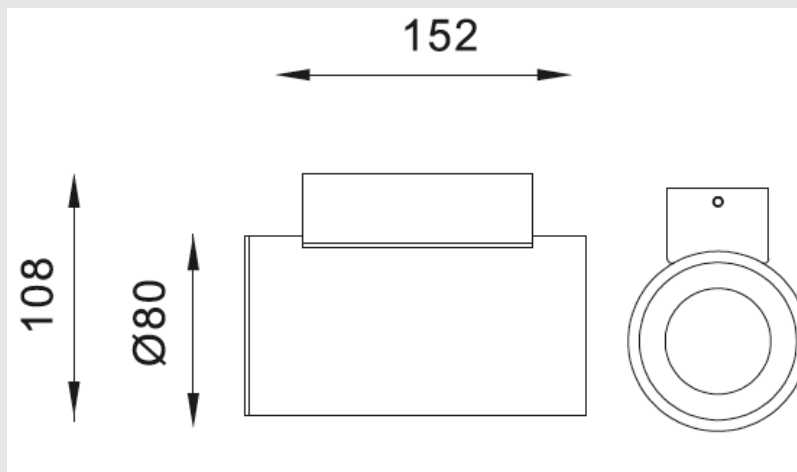

### Технические параметры:

LI-1068-20

Потребляемая мощность, Ватт	20
Световой поток, Люмен	1700
Напряжение питания, Вольт	100-240
Цветовая температура, Кельвин	2700-5000
Индекс цветопередачи	>85
Температура эксплуатации, °C	-30°C +40°C
Коэффициент мощности	0.9
Степень защиты оболочки, IP	40
Частота сети, 50/60 Гц	50
Угол рассеивания	15/24/36/60°
Монтажный тип	Накладной/настенный
Материал корпуса	Алюминий
Габаритные размеры, мм	108x152