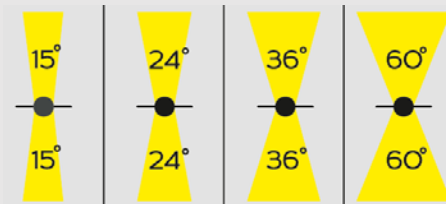

### Технические параметры:

LI-1068-20

Потребляемая мощность, Ватт	20
Световой поток, Люмен	1700
Напряжение питания, Вольт	100-240
Цветовая температура, Кельвин	2700-5000
Индекс цветопередачи	>85
Температура эксплуатации, °C	-30°C +40°C
Коэффициент мощности	0.9
Степень защиты оболочки, IP	40
Частота сети, 50/60 Гц	50
Угол рассеивания	15/24/36/60°
Монтажный тип	Накладной/настенный
Материал корпуса	Алюминий
Габаритные размеры, мм	108x152