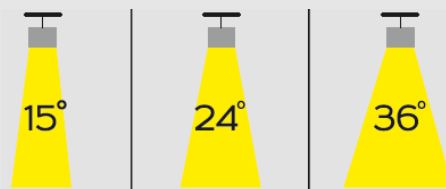

Ул. Пушкина 55/3, оф.102

+7 7172 787 277

info@ledin.kz

Назначение и область применения: внутреннее освещение, подвесные

Ø45

(Length can be customize)

403

Технические параметры:

LI-3036-06

Потребляемая мощность, Ватт	6
Световой поток, Люмен	600
Напряжение питания, Вольт	100-240
Цветовая температура, Кельвин	2700-5000
Индекс цветопередачи	>85
Температура эксплуатации, °C	-30°C +40°C
Коэффициент мощности	0.9
Степень защиты оболочки, IP	40
Частота сети, 50/60 ГЦ	50
Угол рассеивания	15/24/36°
Монтажный тип	Подвесной
Материал корпуса	Алюминий
Габаритные размеры, мм	45x403